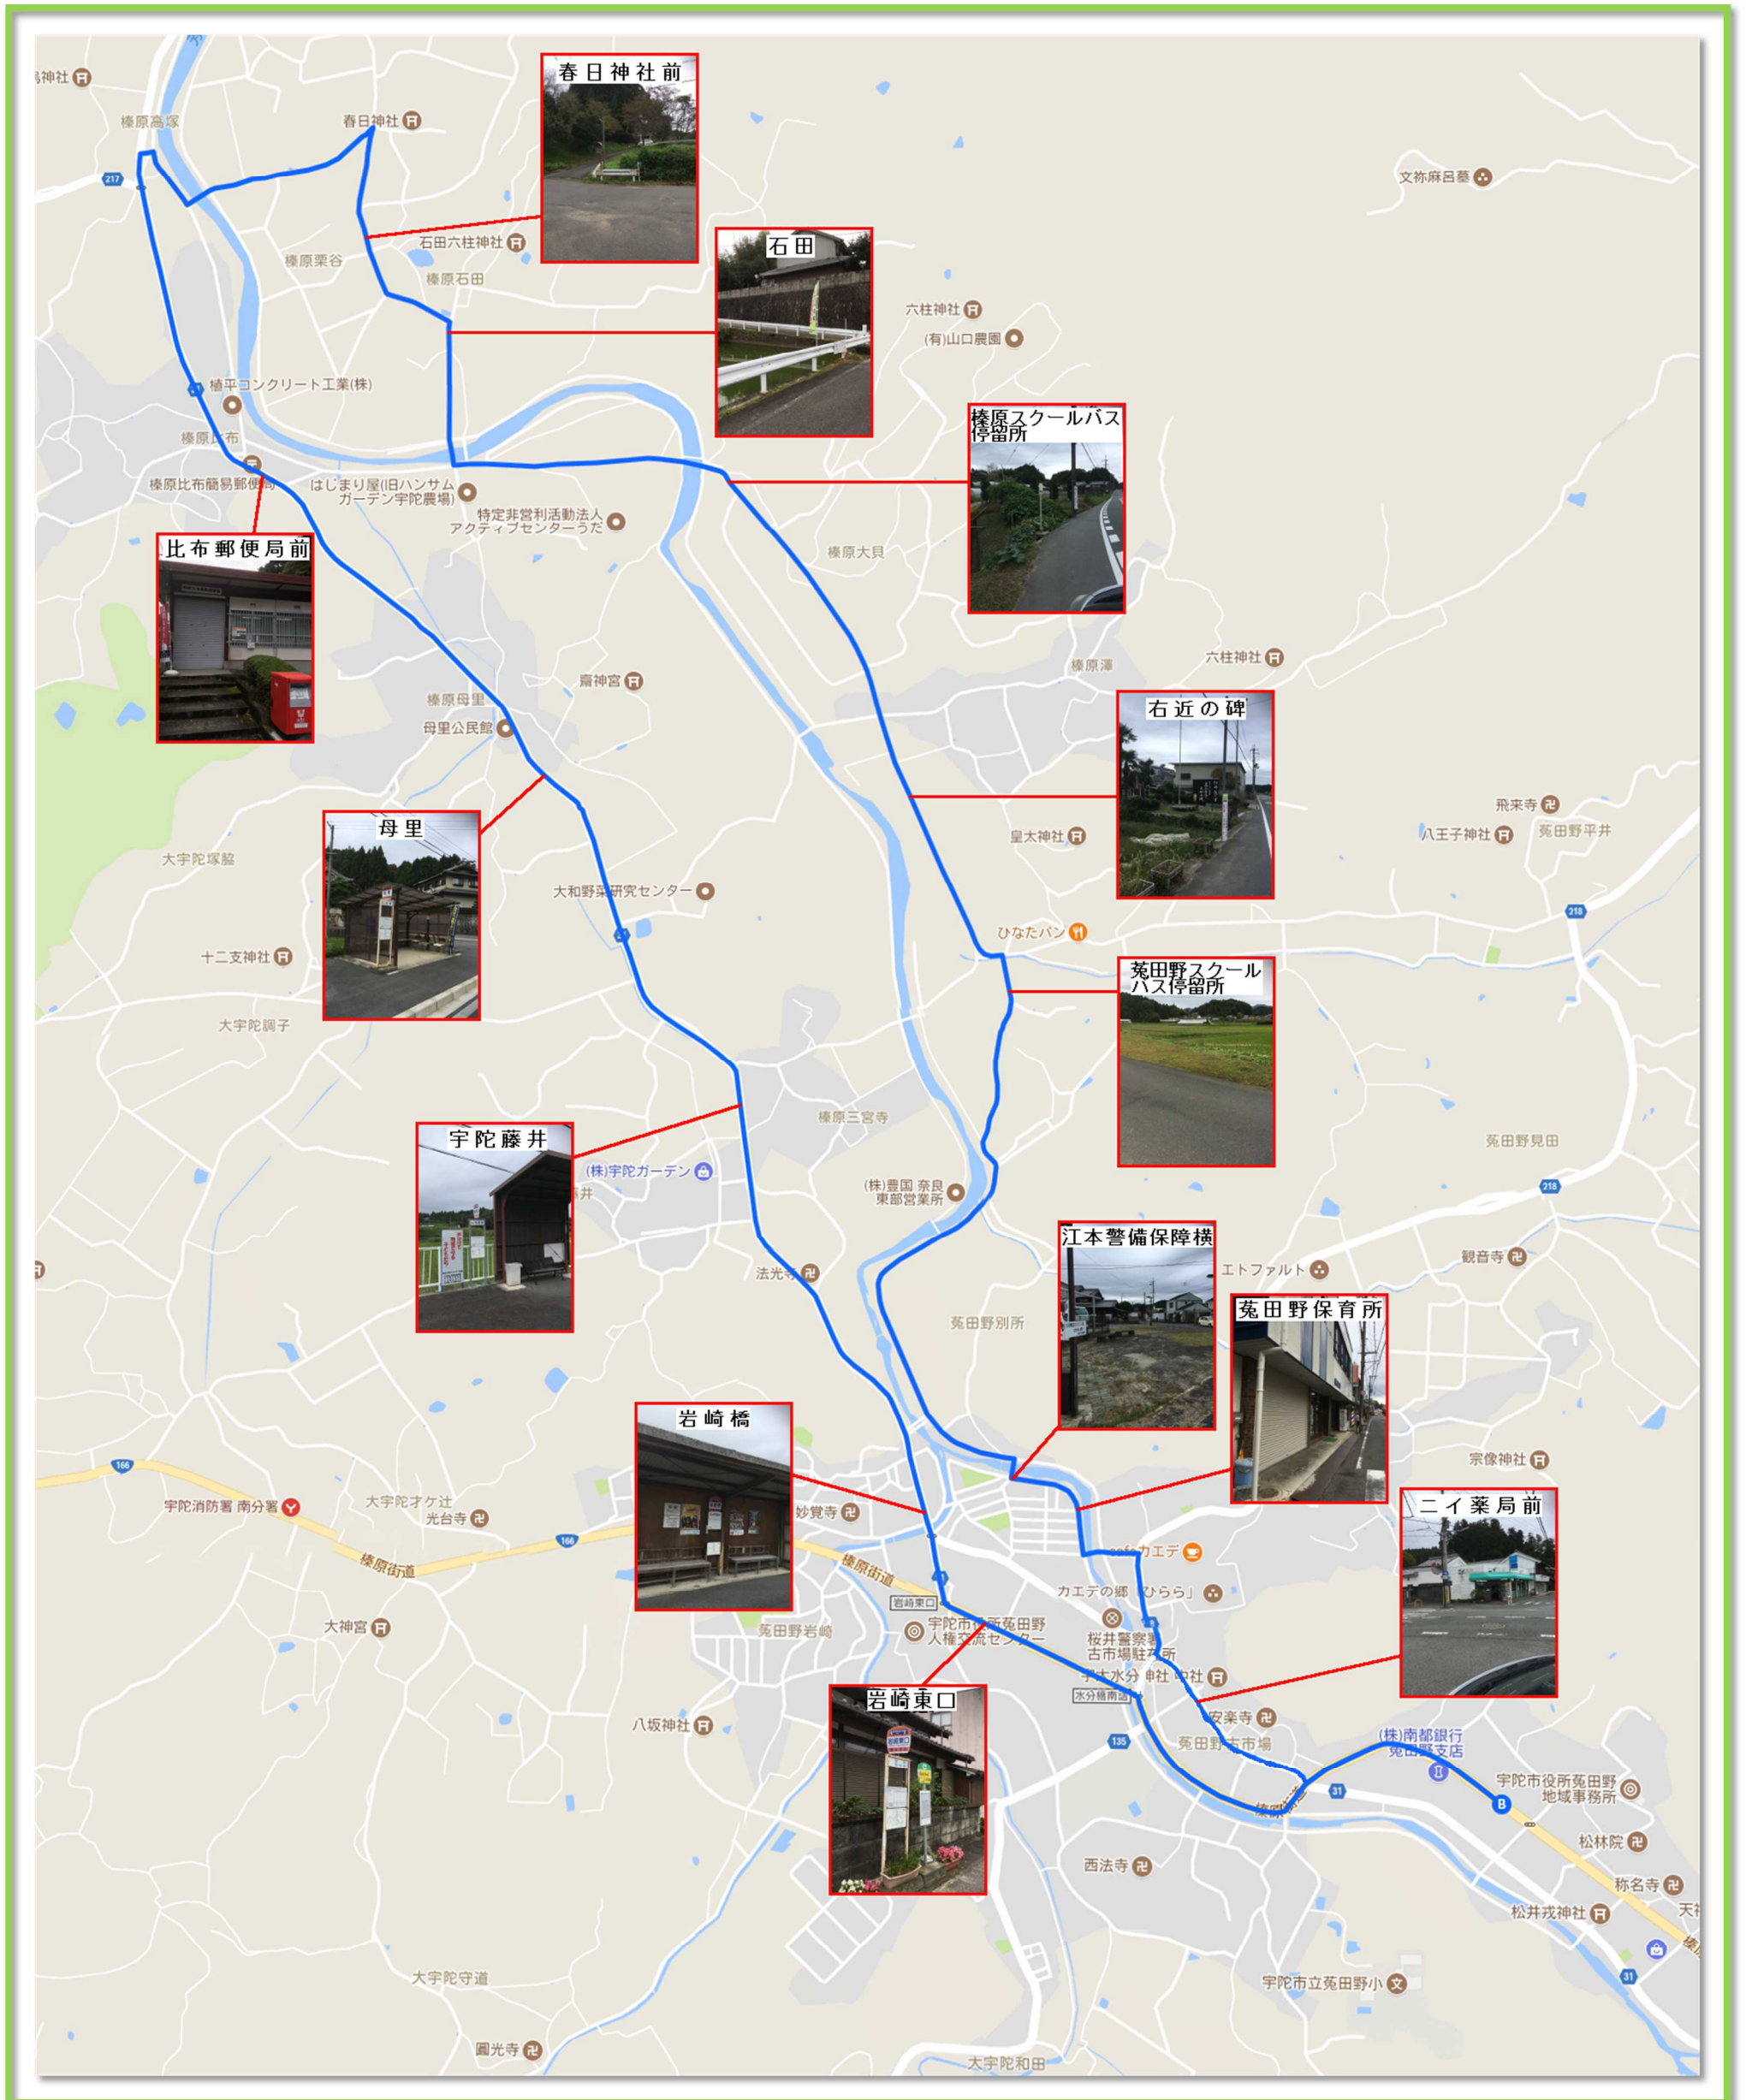

# 送迎車ルート図 榛原コース

送迎車に関するお問い合わせは2階受付までお願いいたします。